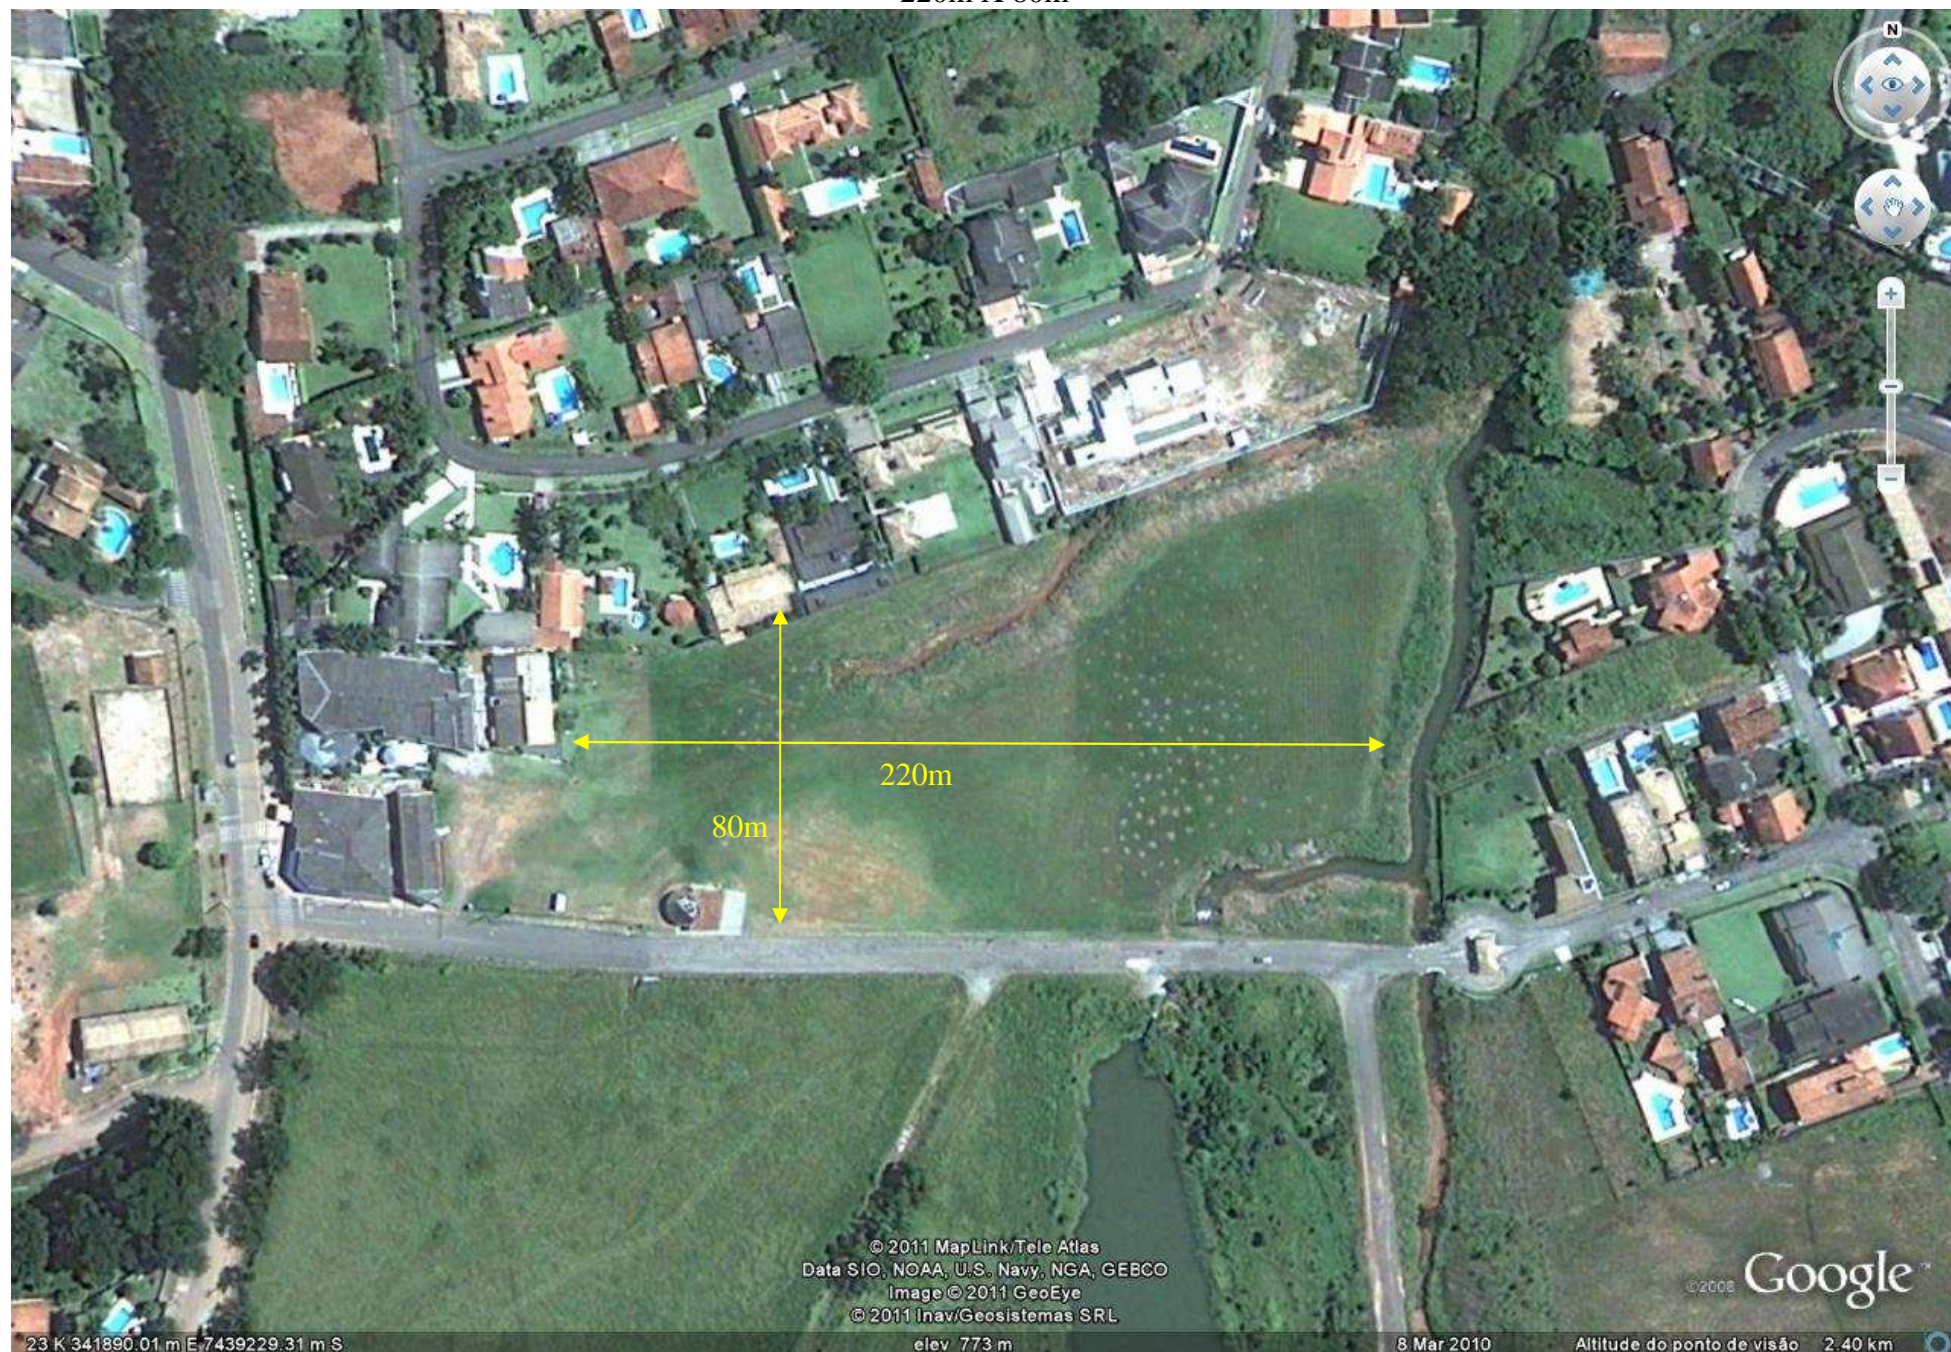

SANTO AMARO DA IMPERATRIZ
145m X 70m

JARAGUÁ DO SUL
150m X 70m

POMERODE
190m X 80m

ATIBAIA – SP
220m X 80m

© 2011 MapLink/Tele Atlas
Data SIO, NOAA, U.S. Navy, NGA, GEBCO
Image © 2011 GeoEye
© 2011 Inav/Geosistemas S.R.L